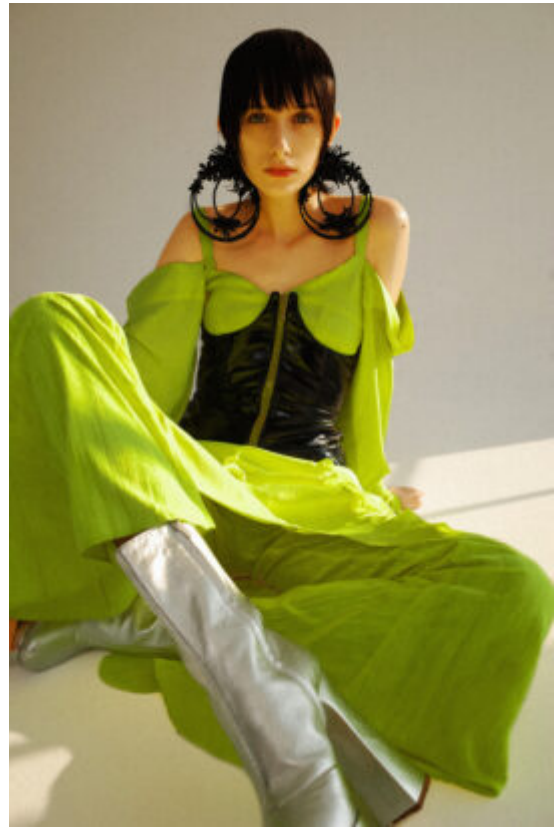

# TRUE MODELS

**Marika Moskal**

177.5 | 78 / 61 / 88 / 37 | Dark Brown / Blue

## Marika Moskal

177.5 | 78 / 61 / 88 / 37 | Dark Brown / Blue