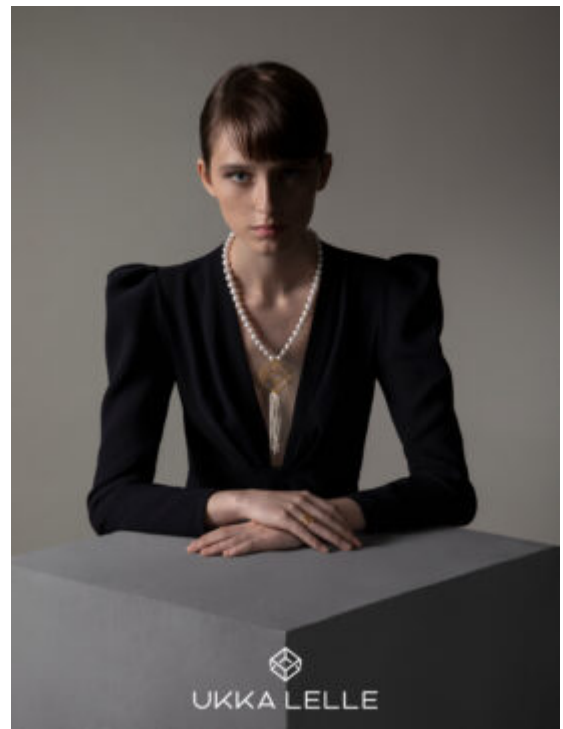

# TRUE MODELS

**Marika Moskal**

177.5 | 78 / 61 / 88 / 37 | Dark Brown / Blue

## Marika Moskal

177.5 | 78 / 61 / 88 / 37 | Dark Brown / Blue