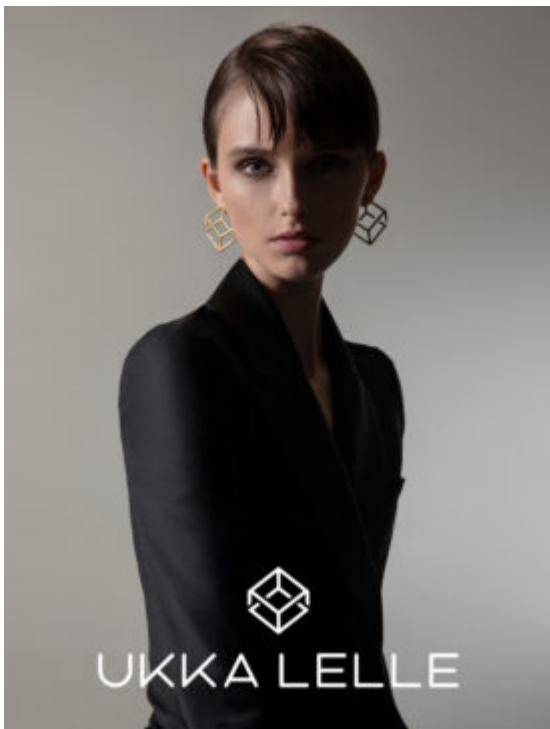

# TRUE MODELS

**Marika Moskal**

177.5 | 78 / 61 / 88 / 37 | Dark Brown / Blue

## Marika Moskal

177.5 | 78 / 61 / 88 / 37 | Dark Brown / Blue