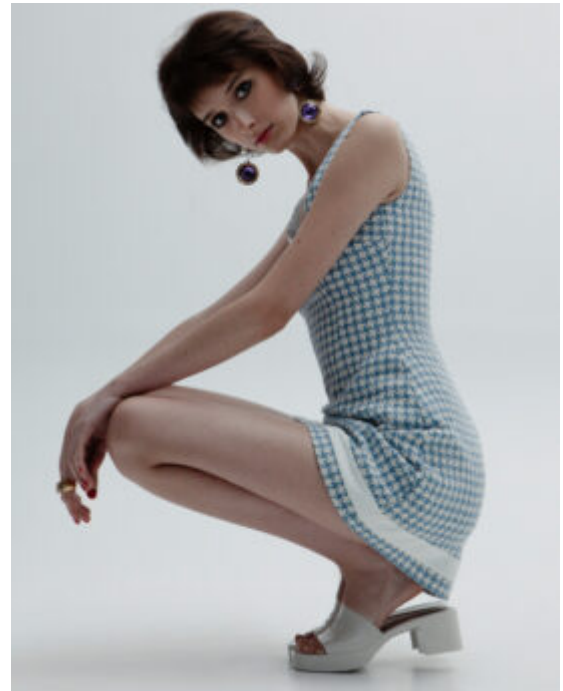

# TRUE MODELS

**Marika Moskal**

177.5 | 78 / 61 / 88 / 37 | Dark Brown / Blue

## Marika Moskal

177.5 | 78 / 61 / 88 / 37 | Dark Brown / Blue